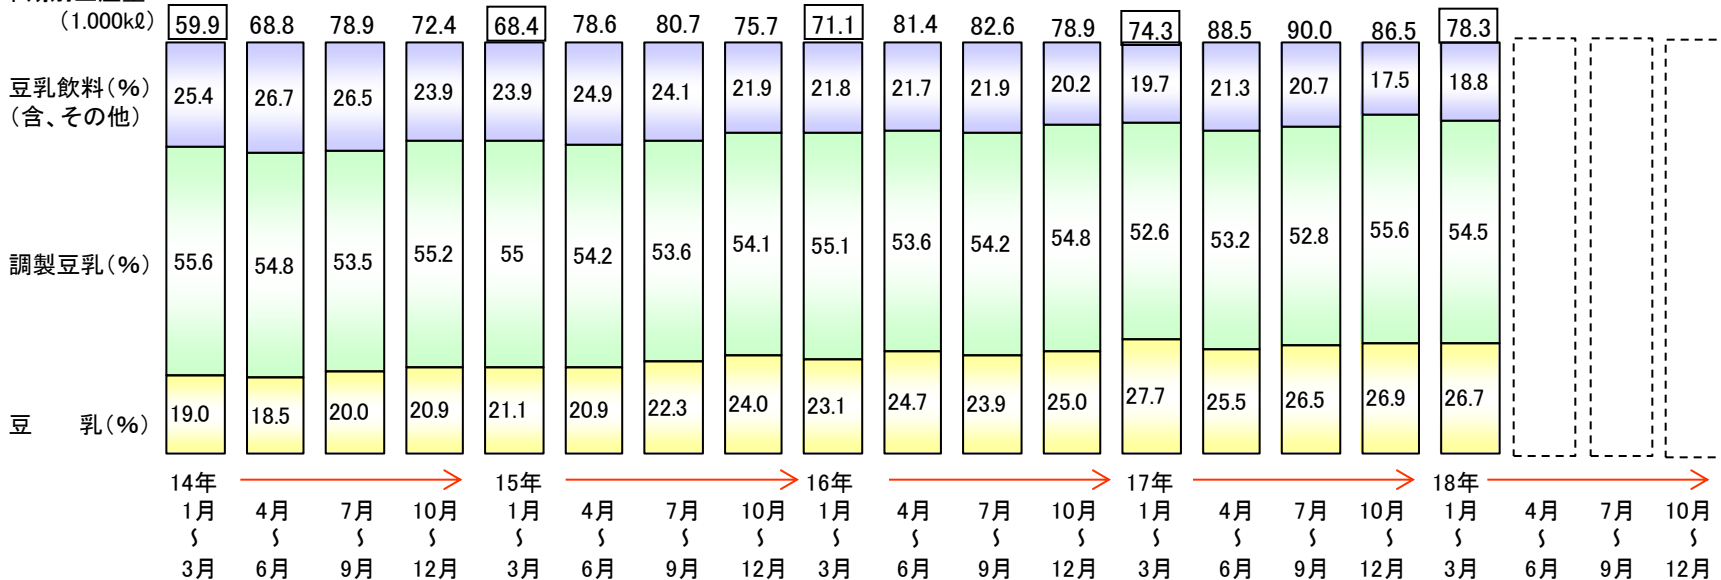

# ■ 豆乳(類)総生産量の推移 — 四半期別(構成比)表

(2018.5.21)

## 四半期別生産量

(出典: 日本豆乳協会調査)